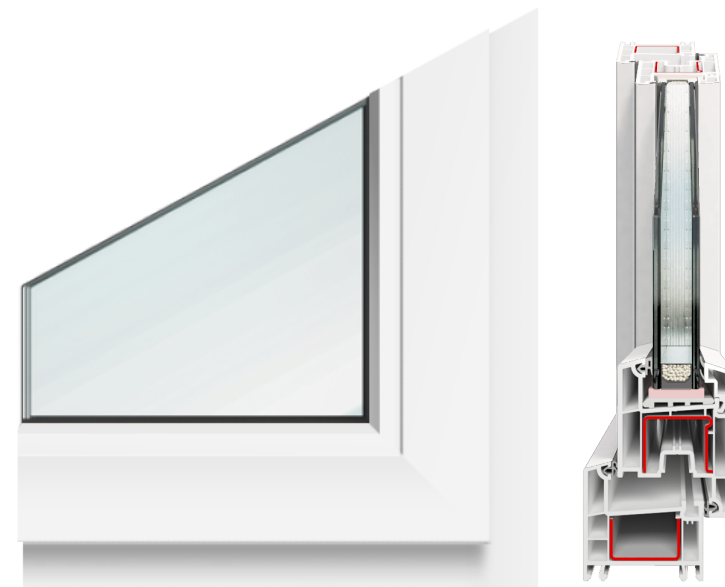

Легкий выбор с легким сердцем

Система BRUSBOX AERO - самая востребованная система из всего ассортимента BRUSBOX.

Системная глубина 60 мм и смещение оси фурнитурного паза 13 мм позволяют установить фурнитуру с улучшенными показателями по взломостойкости.

Размер притвора под наплавом 8 мм делает систему удобной в переработке и сборке. Помимо этого улучшает эксплуатационные характеристики за счет увеличения показателей по воздухо- и водонепроницаемости.

Обладает необходимым набором технических характеристик и при этом доступна по цене, что делает ее незаменимой для широкого круга потребителей.

Технические характеристики:

Профиль	BRUSBOX AERO
Класс исполнения	B
Количество камер	3
Ширина системы, мм	60
Толщина стенок (лицевая/нелицевая), мм	2,5/2,0
Высота системы профилей, мм	112
Приведенное сопротивление теплопередаче (без армирования/с армированием), м ² С/Вт	0,82/0,73
Ширина заполнения, мм	4-32
Наличие предустановленного уплотнителя	+
Исполнение на А, К, ТК и С основе	-
Смещение оси фурнитурного паза, мм	13
Фальцлюфт, мм	12

Ламинация

Без ламинации / арт. 0

Цвет профиля

Белый / арт. 9016